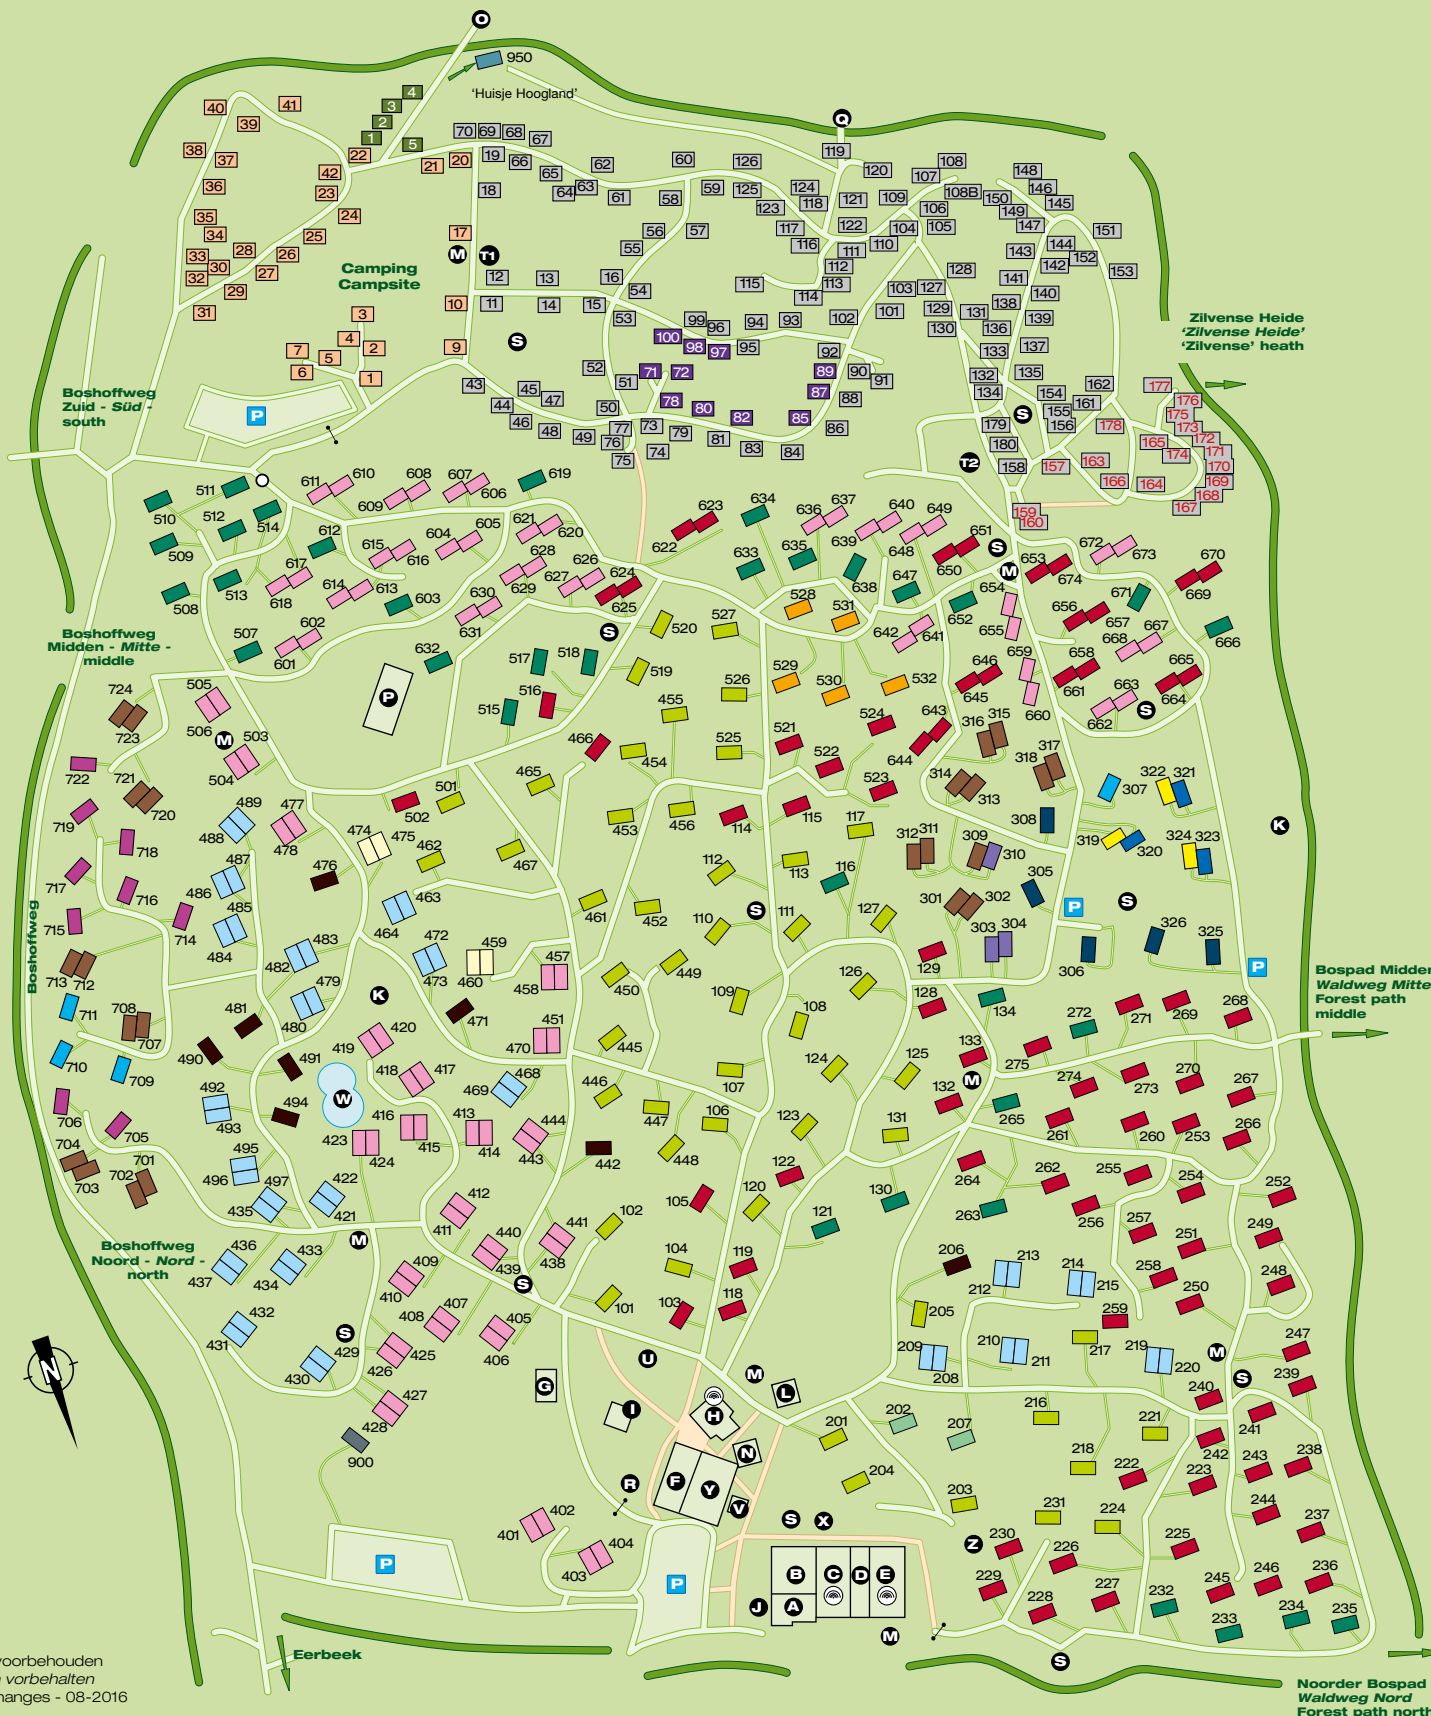

1. **Camping:**
   Huisdieren toegestaan op volgende plaatsen
   Haustiere erlaubt auf Nummer
   Domestic animals permitted on numbers:
   157 - 159 - 160 - 163 - 164 - 165 - 166 - 167 - 168 - 169 - 170 - 171 - 172 - 173 - 174 - 175 - 176 - 177 - 178

Bungalows - Ferienhäuser - Bungalows:

2L 2-Pers.	4A 4-Pers.	4B 4-Pers.	4C 4-Pers.	4L 4-Pers.	6B 6-Pers.	6C 6-Pers.	6CK 6-Pers. Kinder Kinder Children	6CK2 6-Pers. Liefi	6L 6-Pers.	6LT 6-Pers. Extra toegankelijk Barrierefrei+ Accessible+
6LT1 6-Pers.	8C 8-Pers.	8L 8-Pers.	8LT 8-Pers. Extra toegankelijk Barrierefrei+ Accessible+	8LT1 8-Pers. Extra toegankelijk Barrierefrei+ Accessible+	10EL 10-Pers.	12LT 12-Pers. Luxe Extra toegankelijk Barrierefrei+ Accessible+	Safaritent 6-Pers.	Campingplaatsen Campingplatz Camp site C2 4 Ampere Stroom Strom - Electricity	Campingplaatsen Campingplatz Camp site C3 10 A + CAI + Water Wasser - Water	Campingplaatsen Campingplatz Camp site C5 10 Ampere + CAI

Wijzigingen voorbehouden
Änderungen vorbehalten
Subject to changes - 08-2016

Noorder Bosspad
Waldweg Nord
Forest path north